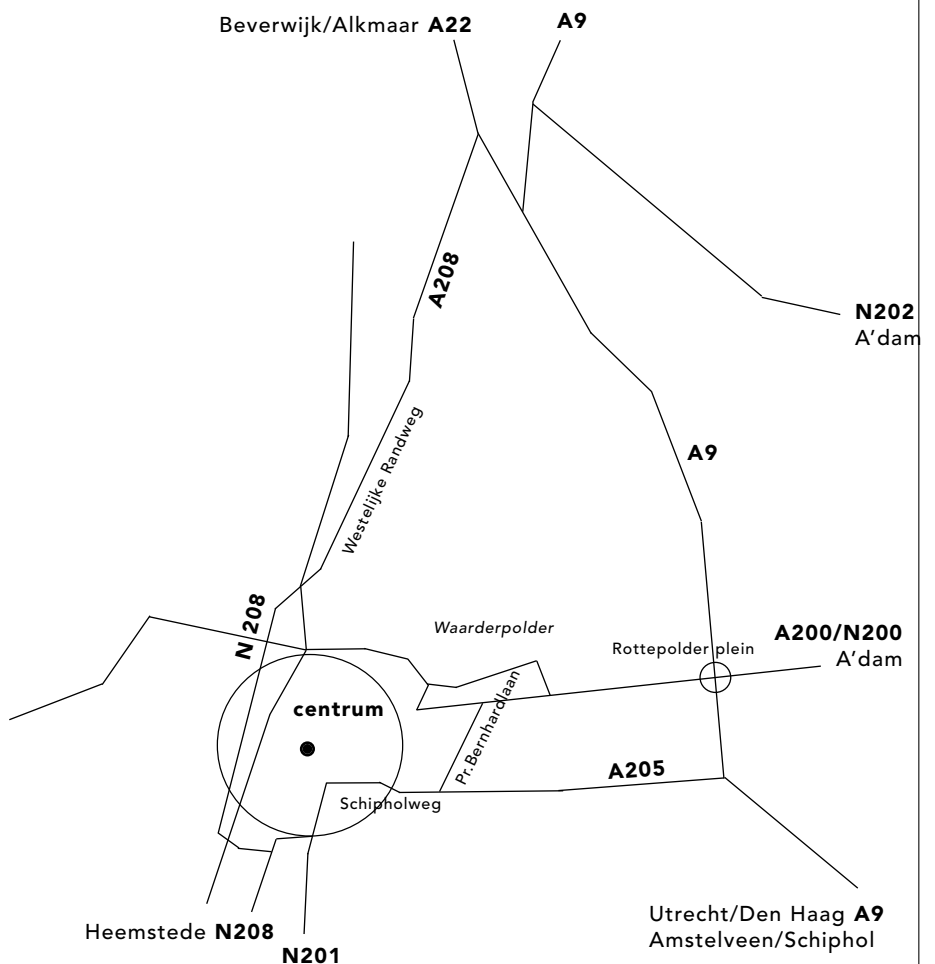

99 Uitgevers/Publishers

Koninginneweg 99 2012 GM Haarlem
T 023 5347135 M 06 248 98 621
E info@99uitgevers.nl

PER AUTO

via N200 (Amsterdam)

- > na knooppunt Rottepolderplein passeert u de afslag Waarderpolder en neemt u de eerstvolgende afslag links (Heemstede/Zandvoort), de Prins Bernhardlaan in
- > bij het 4e stoplicht slaat u rechtsaf de
- > **Schipholweg** in (Heemstede/Zandvoort)
- > na de brug over het Spaarne vervolgt u de weg die een bocht naar links en weer naar rechts maakt; u passeert daarna het Frederikspark
- > bij de kruising met de afslag Heemstede/Zandvoort (linksaf) en Centrum (rechtsaf) rijdt u rechtdoor; u passeert vervolgens het monument van Frans Hals
- > neem direct hierna de eerste afslag links, de Wagenweg op en vervolgens de tweede straat rechts (bij café De Tapuit)
- > u bent nu op de Koninginneweg

- > neem bij Velsen-Zuid de afslag Haarlem (A208) en vervolg deze weg die overgaat in achtereenvolgens de **N208** en de Westelijke Randweg
- > sla na het passeren van tuincentrum Bos (aan uw rechterhand) linksaf de Pijlsiaan in
- > bij de rotonde rijdt u rechtdoor
- > bij het tweede stoplicht kruist u de Leidsevaart en rijdt rechtdoor de Schouwvtjeslaan in; aan het einde hiervan slaat u rechtsaf de Uit den Bosstraat in
- > aan het einde komt u uit op een kleine rotonde die u helemaal neemt
- > sla vervolgens linksaf de Wagenweg in
- > na ongeveer 300 m neemt u de derde straat links (bij café De Tapuit)
- > u bent nu op de Koninginneweg; u vindt onze uitgeverij na ca. 100 meter aan uw rechterhand

U kunt gratis en voor de deur parkeren met onze bezoekerskaart!

PER OPENBAAR VERVOER

Openbaar vervoer (B) vanaf Haarlem CS

- > Hazenpaterslaan/Florapark (50, 51, 90)
- > Dreef (bus 53, 140)
- > of alle bussen naar halte Tempeliersstraat

OV vanaf busstation Marnixstraat A'dam

- > bus 80 (halte Tempeliers- of Emmastraat)

OV vanaf Heemstede-Aerdenhout CS

- > bus 50, 51 (halte Florapark)

situatie rond Haarlem

situatie centrum