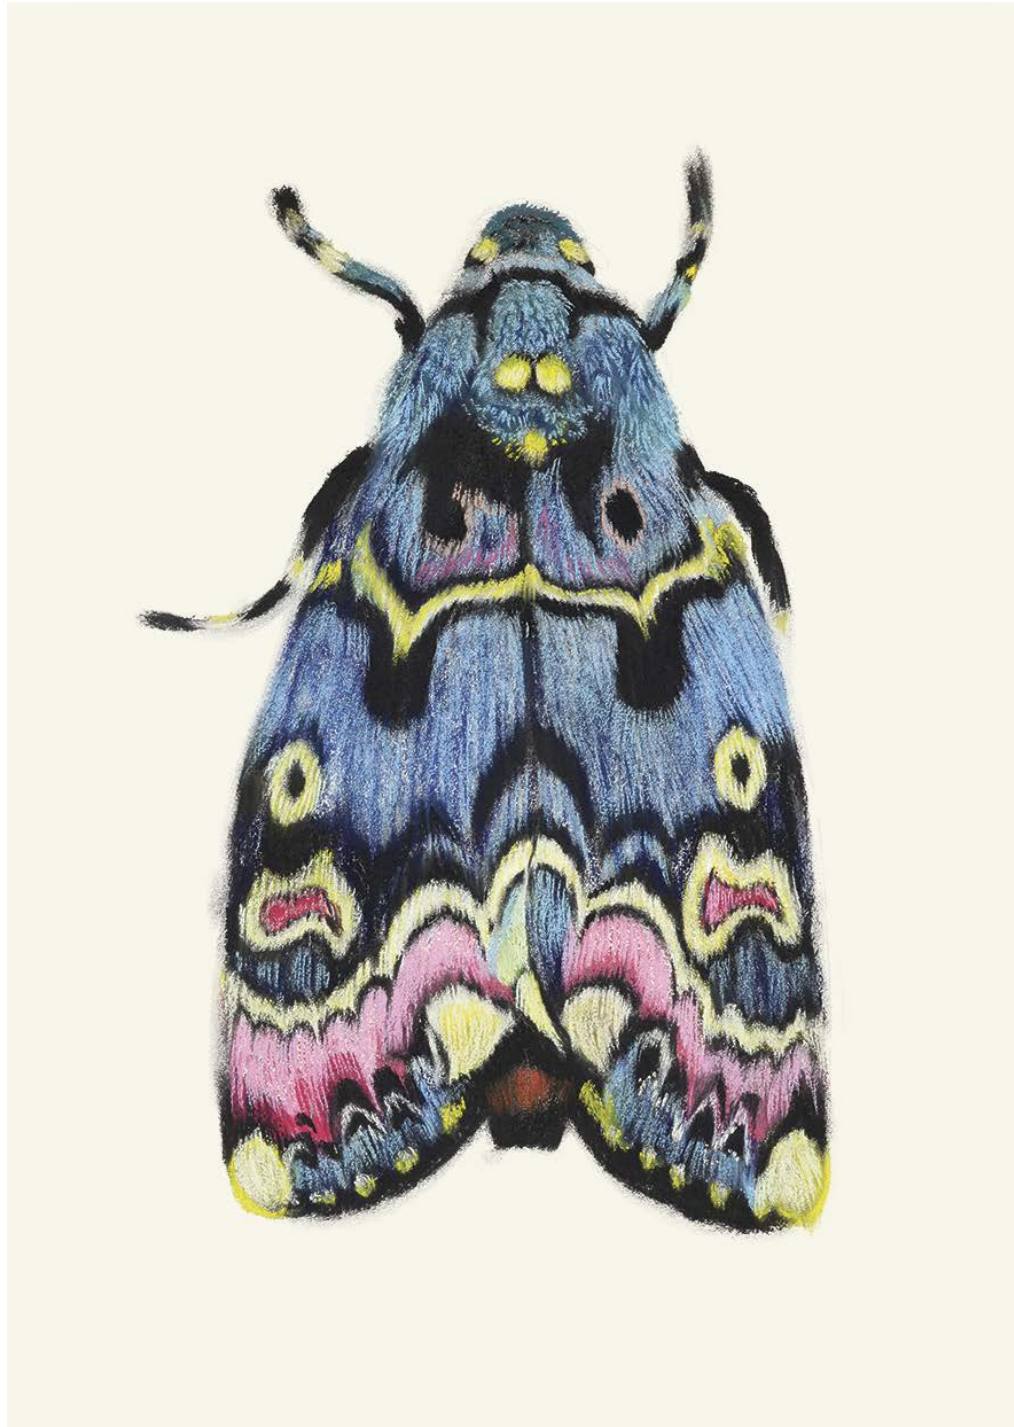

Roos Holleman

An Inordinate Fondness

Special Edition

99 Uitgevers/Publishers

De Special Edition bestaat uit een serie van drie piëzografieën, geprint met een Epson K3 op 310 grs Hahnemühle German Etching Paper.

Formaat: 48 x 33 cm. Bij de print hoort ook het boek The Centre of Attention (waarde € 40,-).

Je kunt kiezen uit 3 verschillende nachtvlinders:

1 Sheep Moth (Hemileuca Eglanterina)

2 Rose-Myrtle Lappet Moth (Trabala Vishnou)

3 Lily Moth (Polytela Gloriosae)

Speciale intekenprijs: € 325,- per print (incl. boek).

Deze aanbieding loopt tot 23 april 2019. Na 23 april geldt de reguliere prijs van € 375,-.

Ben je geïnteresseerd in deze editie, ga dan naar onze website www.99uitgevers.nl of stuur een email naar info@99uitgevers.nl

1 Sheep Moth (*Hemileuca Eglanterina*)

2 Rose-Myrtle Lappet Moth (Trabala vishnou)

3 Lily Moth (*Polytela gloriosae*)