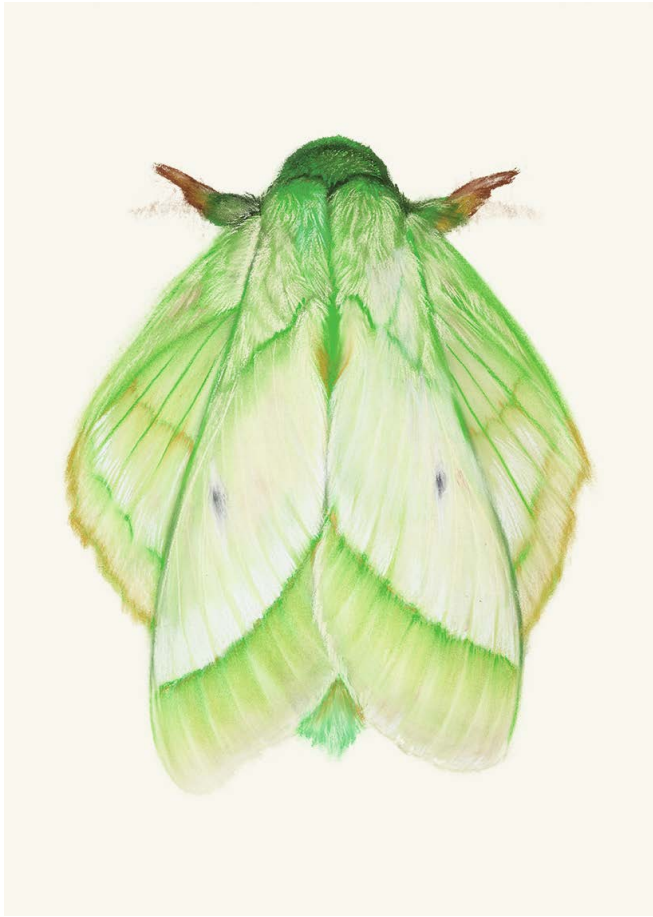

Piëzografie is een druktechniek waarbij gebruik wordt gemaakt van kleurpigmenten van een zeer hoge kwaliteit waarvan de kleurechtheid gegarandeerd wordt voor meer dan honderd jaar.

De prints zijn gesigneerd en genummerd, elk in een oplage van 33.

Formaat: 48 x 33 cm. Bij de print hoort ook het boek The Centre of Attention (waarde € 40,-).

Je kunt kiezen uit 3 verschillende nachtvlinders:

1 Sheep Moth (Hemileuca Eglanterina)

2 Rose-Myrtle Lappet Moth (Trabala Vishnou)

3 Lily Moth (Polytela Gloriosae)

Speciale intekenprijs: € 325,- per print (incl. boek).

Deze aanbieding loopt tot 23 april 2019. Na 23 april geldt de reguliere prijs van € 375,-.

Ben je geïnteresseerd in deze editie, ga dan naar onze website www.99uitgevers.nl of stuur een email naar info@99uitgevers.nl

1 Sheep Moth (*Hemileuca Eglanterina*)

2 Rose-Myrtle Lappet Moth (Trabala vishnou)

3 Lily Moth (*Polytela gloriosae*)