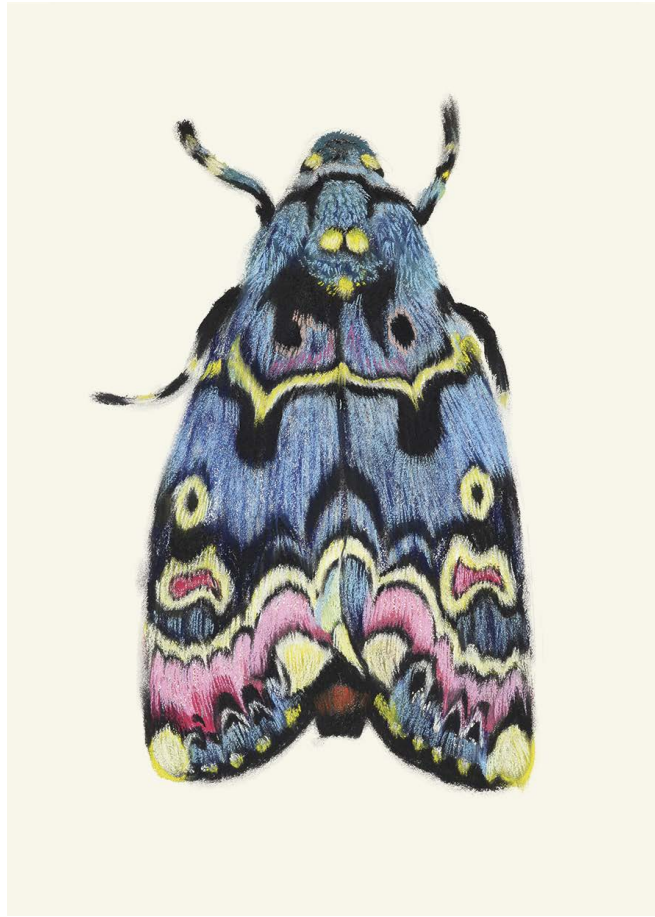

Piëzografie is een druktechniek waarbij gebruik wordt gemaakt van kleurpigmenten van een zeer hoge kwaliteit waarvan de kleurechtheid gegarandeerd wordt voor meer dan honderd jaar.

De prints zijn gesigneerd en genummerd, elk in een oplage van 33.

Formaat: 48 x 33 cm. Bij de print hoort ook het boek The Centre of Attention (waarde € 40,-).

Je kunt kiezen uit 3 verschillende nachtvlinders:

1 Sheep Moth (Hemileuca Eglanterina)

2 Rose-Myrtle Lappet Moth (Trabala Vishnou)

3 Lily Moth (Polytela Gloriosae)

Speciale intekenprijs: € 325,- per print (incl. boek).

Deze aanbieding loopt tot 23 april 2019. Na 23 april geldt de reguliere prijs van € 375,-.

Ben je geïnteresseerd in deze editie, ga dan naar onze website www.99uitgevers.nl of stuur een email naar info@99uitgevers.nl

1 Sheep Moth (*Hemileuca Eglanterina*)

2 Rose-Myrtle Lappet Moth (Trabala vishnou)

3 Lily Moth (*Polytela gloriosae*)