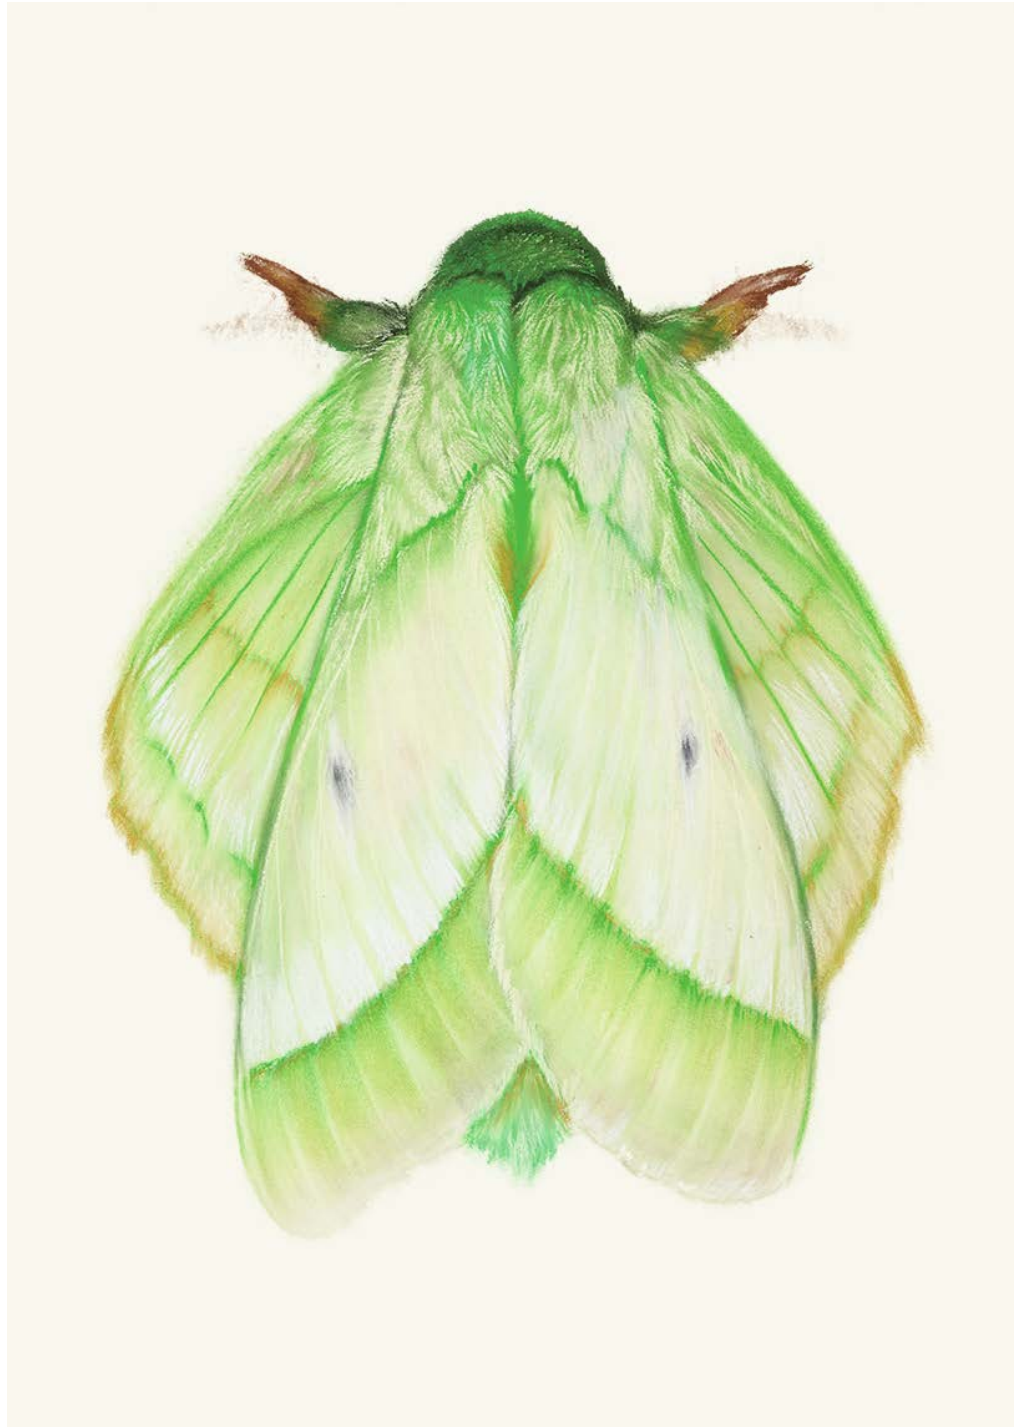

Piëzografie is een druktechniek waarbij gebruik wordt gemaakt van kleurpigmenten van een zeer hoge kwaliteit waarvan de kleurechtheid gegarandeerd wordt voor meer dan honderd jaar.

De prints zijn gesigneerd en genummerd, elk in een oplage van 33.

Formaat: 48 x 33 cm. Bij de print hoort ook het boek The Centre of Attention (waarde € 40,-).

Je kunt kiezen uit 3 verschillende nachtvlinders:

1 Sheep Moth (Hemileuca Eglanterina)

2 Rose-Myrtle Lappet Moth (Trabala Vishnou)

3 Lily Moth (Polytela Gloriosae)

Speciale intekenprijs: € 325,- per print (incl. boek).

Deze aanbieding loopt tot 23 april 2019. Na 23 april geldt de reguliere prijs van € 375,-.

Ben je geïnteresseerd in deze editie, ga dan naar onze website www.99uitgevers.nl of stuur een email naar info@99uitgevers.nl

1 Sheep Moth (*Hemileuca Eglanterina*)

2 Rose-Myrtle Lappet Moth (Trabala vishnou)

3 Lily Moth (*Polytela gloriosae*)