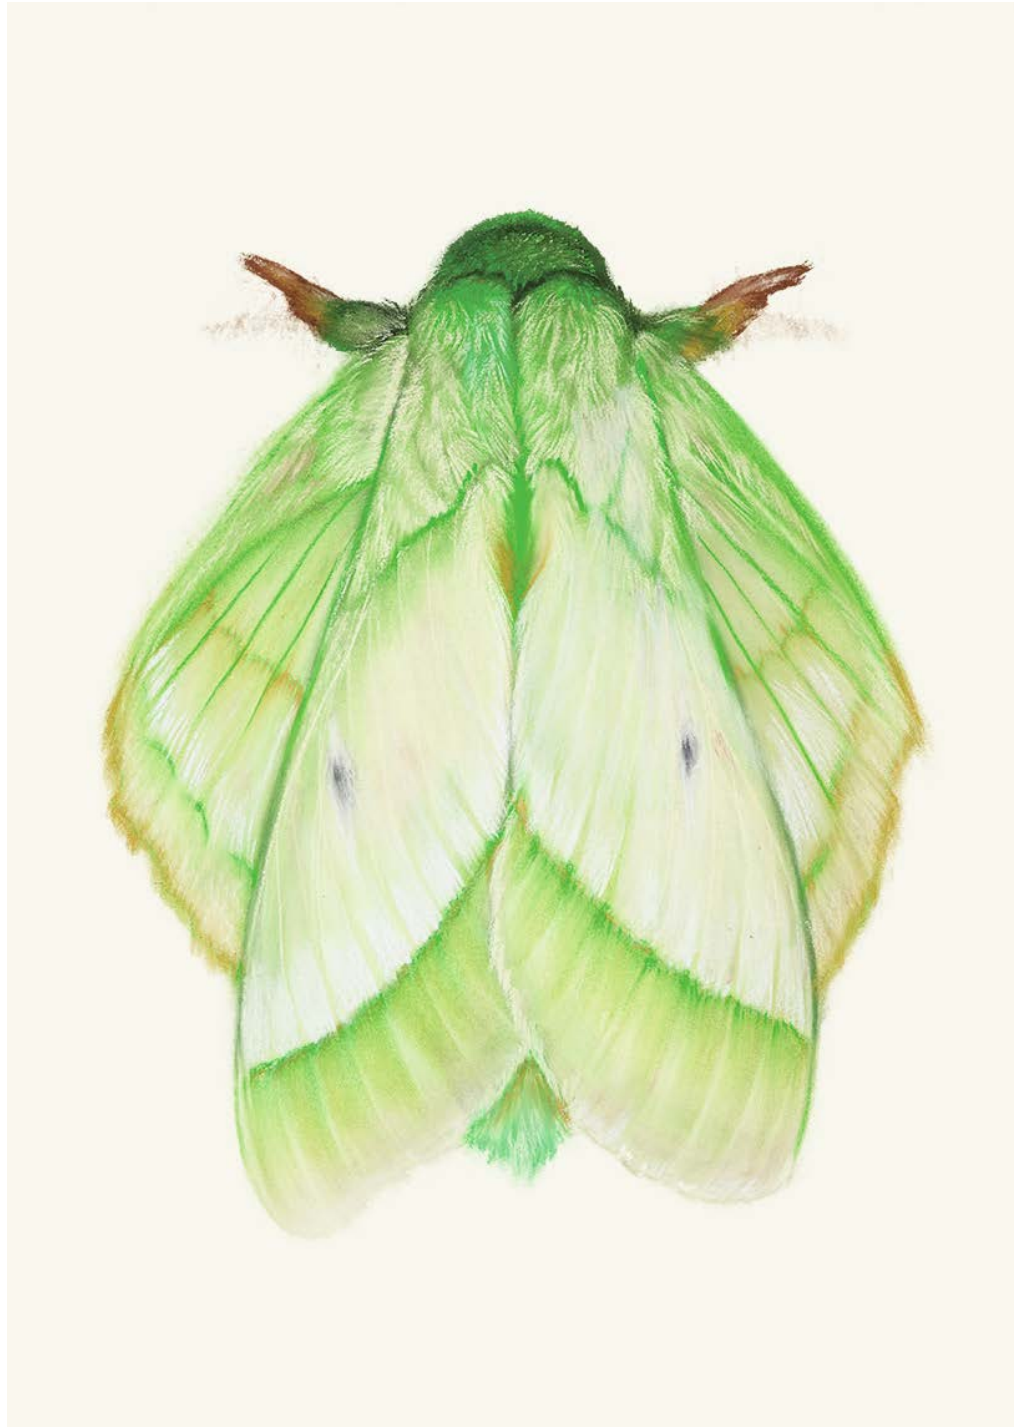

Piëzografie is een druktechniek waarbij gebruik wordt gemaakt van kleurpigmenten van een zeer hoge kwaliteit waarvan de kleurechtheid gegarandeerd wordt voor meer dan honderd jaar.

De prints zijn gesigneerd en genummerd, elk in een oplage van 33.

Formaat: 48 x 33 cm. Bij de print hoort ook het boek The Centre of Attention (waarde € 40,-).

Je kunt kiezen uit 3 verschillende nachtvlinders:

1 Sheep Moth (Hemileuca Eglanterina)

2 Rose-Myrtle Lappet Moth (Trabala Vishnou)

3 Lily Moth (Polytela Gloriosae)

Speciale intekenprijs: € 325,- per print (incl. boek).

Deze aanbieding loopt t/m 29 september 2019. Daarna geldt de reguliere prijs van € 375,-.

Ben je geïnteresseerd in deze editie, ga dan naar onze website www.99uitgevers.nl of stuur een email naar info@99uitgevers.nl

1 Sheep Moth (*Hemileuca Eglanterina*)

2 Rose-Myrtle Lappet Moth (Trabala vishnou)

3 Lily Moth (*Polytela gloriosae*)