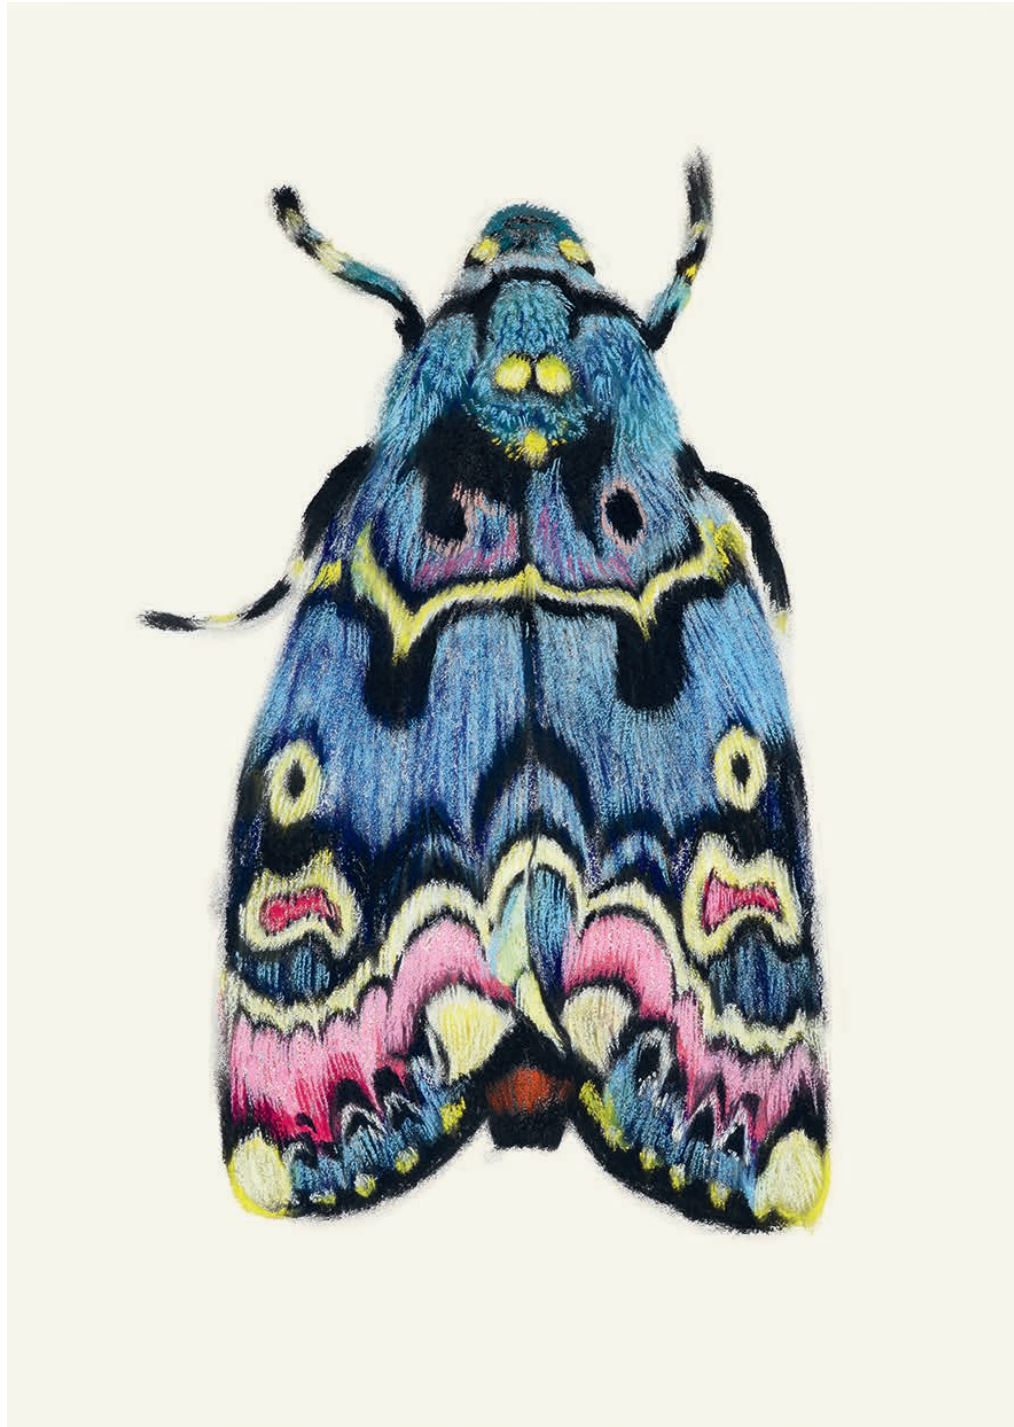

Roos Holleman

An Inordinate Fondness

Special Edition

99 Uitgevers/Publishers

De Special Edition bestaat uit een serie van drie piëzografieën, geprint met een Epson K3 op 310 grs Hahnemühle German Etching Paper.

Formaat: 48 x 33 cm. Bij de print hoort ook het boek The Centre of Attention (waarde € 40,-).

Je kunt kiezen uit 3 verschillende nachtvlinders:

1 Sheep Moth (Hemileuca Eglanterina)

2 Rose-Myrtle Lappet Moth (Trabala Vishnou)

3 Lily Moth (Polytela Gloriosae)

Speciale intekenprijs: € 325,- per print (incl. boek).

Deze aanbieding loopt t/m 29 september 2019. Daarna geldt de reguliere prijs van € 375,-.

Ben je geïnteresseerd in deze editie, ga dan naar onze website www.99uitgevers.nl of stuur een email naar info@99uitgevers.nl

1 Sheep Moth (*Hemileuca Eglanterina*)

2 Rose-Myrtle Lappet Moth (Trabala vishnou)

3 Lily Moth (*Polytela gloriosae*)