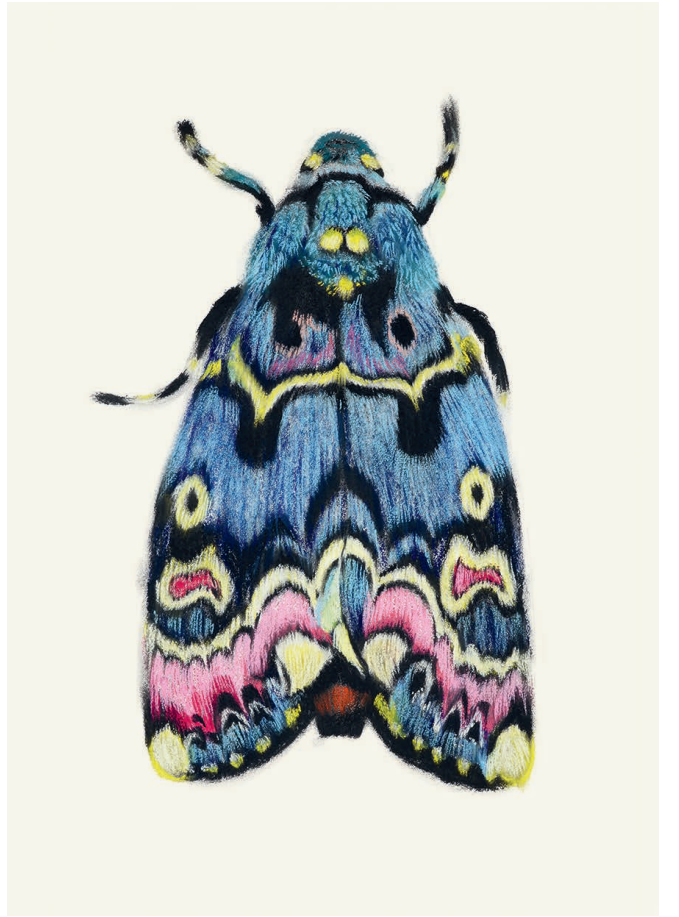

Roos Holleman

An Inordinate Fondness

Special Edition

99 Uitgevers/Publishers

De Special Edition bestaat uit een serie van drie piëzografieën, geprint met een Epson K3 op 310 grs Hahnemühle German Etching Paper.

Piëzografie is een druktechniek waarbij gebruik wordt gemaakt van kleurpigmenten van een zeer hoge kwaliteit waarvan de kleurechtheid gegarandeerd wordt voor meer dan honderd jaar.

De prints zijn gesigneerd en genummerd, elk in een oplage van 33.

Formaat: 48 x 33 cm. Bij de print hoort ook het boek The Centre of Attention (waarde € 40,-).

Je kunt kiezen uit 3 verschillende nachtvlinders:

1 Sheep Moth (Hemileuca Eglanterina)

2 Rose-Myrtle Lappet Moth (Trabala Vishnou)

3 Lily Moth (Polytela Gloriosae)

Speciale intekenprijs: € 325,- per print (incl. boek).

Deze aanbieding loopt t/m 29 september 2019. Daarna geldt de reguliere prijs van € 375,-.

Ben je geïnteresseerd in deze editie, ga dan naar onze website www.99uitgevers.nl of stuur een email naar info@99uitgevers.nl