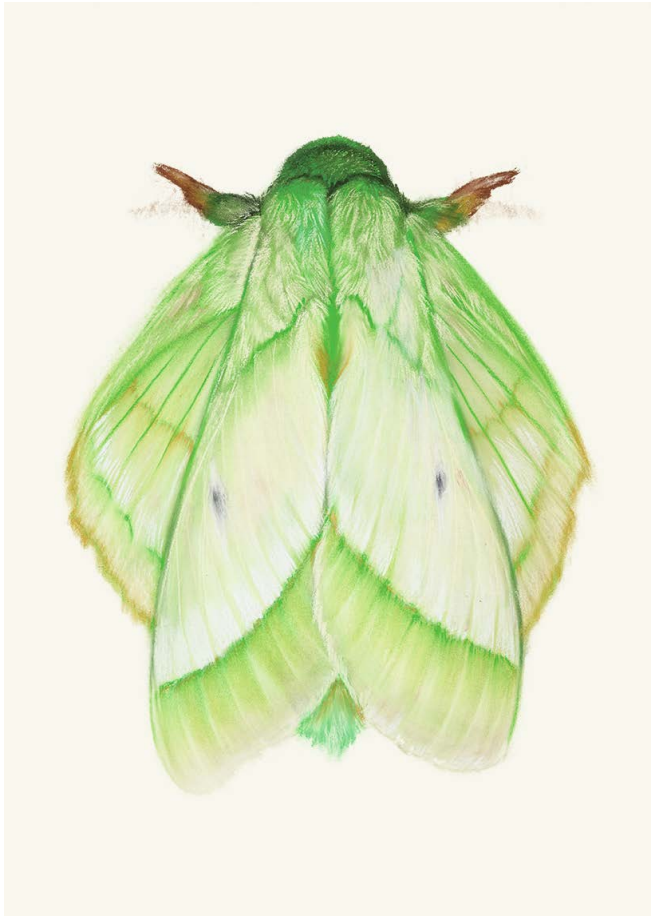

Piëzografie is een druktechniek waarbij gebruik wordt gemaakt van kleurpigmenten van een zeer hoge kwaliteit waarvan de kleurechtheid gegarandeerd wordt voor meer dan honderd jaar.

De prints zijn gesigneerd en genummerd, elk in een oplage van 33.

Formaat: 48 x 33 cm. Bij de print hoort ook het boek The Centre of Attention (waarde € 40,-).

Je kunt kiezen uit 3 verschillende nachtvlinders:

1 Sheep Moth (Hemileuca Eglanterina)

2 Rose-Myrtle Lappet Moth (Trabala Vishnou)

3 Lily Moth (Polytela Gloriosae)

Speciale intekenprijs: € 325,- per print (incl. boek).

Deze aanbieding loopt t/m 29 september 2019. Daarna geldt de reguliere prijs van € 375,-.

Ben je geïnteresseerd in deze editie, ga dan naar onze website www.99uitgevers.nl of stuur een email naar info@99uitgevers.nl

1 Sheep Moth (*Hemileuca Eglanterina*)

2 Rose-Myrtle Lappet Moth (Trabala vishnou)

3 Lily Moth (*Polytela gloriosae*)